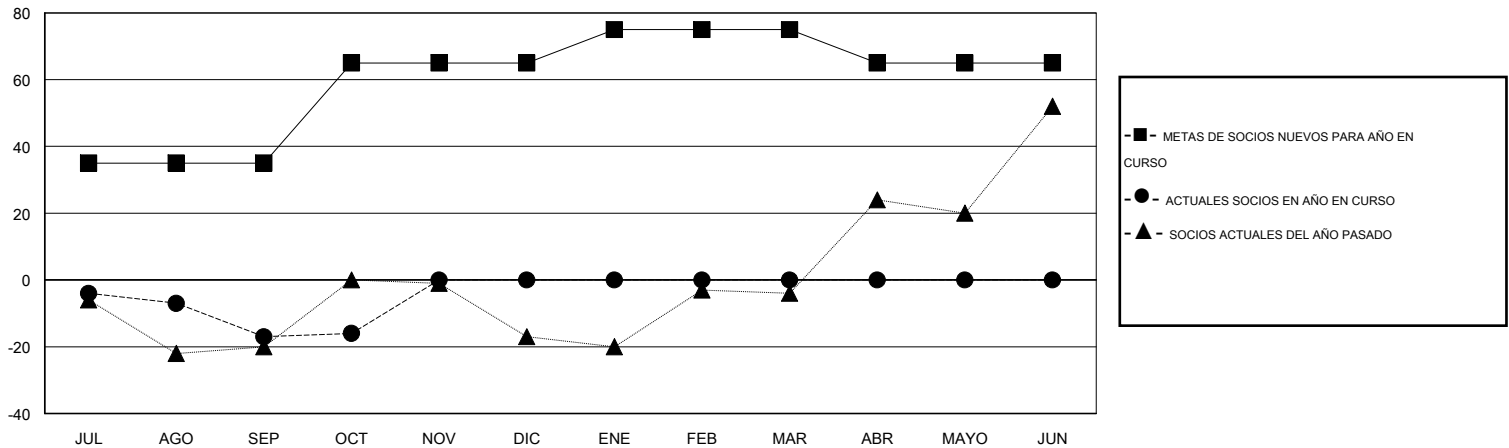

MONTHLY MEMBERSHIP PROGRESS REPORT

District O 5

Results as of: 10/31/2016

GMT: Pedro Marrello

UBICACIÓN ARGENTINA

GMT DE AE 3

Clubes					socios				
RESULTADOS DE 2016-2017					RESULTADOS DE 2016-2017				
TRIMESTRE	META DE CLUBES NUEVOS	NUEVOS CLUBES	CLUBES DADOS DE BAJA	GANANCIA/PÉRDIDA NETA	TRIMESTRE	META DE SOCIOS NUEVOS	SOCIOS FUNDADORES Y NUEVOS SOCIOS AÑADIDOS	SOCIOS DADOS DE BAJA	GANANCIA/PÉRDIDA NETA
JUL/AGO/SEP	1	0	0	0	JUL/AGO/SEP	35	21	38	-17
OCT/NOV/DIC	1	0	0	0	OCT/NOV/DIC	30	8	7	1
ENE/FEB/MAR	0	0	0	0	ENE/FEB/MAR	10	0	0	0
ABR/MAYO/JUN	0	0	0	0	ABR/MAYO/JUN	-10	0	0	0

METAS Y CIFRA ACUMULATIVA DE CLUBES NUEVOS

METAS Y CIFRA ACUMULATIVA DE SOCIOS

CLUBES DADOS DE BAJA: 0	15 CLUBS OF 51 AÑADIERON 1 O MÁS SOCIOS NUEVOS	<u>DISTRIBUCIÓN POR SEXO</u>
		MASCULINO 574 (61.85%)
		FEMENINO 354 (38.15%)
<u>SOCIOS DADOS DE BAJA</u>	CLIC AQUÍ PARA DATOS DE SALUD DE CLUB	SOCIOS EN UNIDAD FAMILIAR 246
FALLECIDOS 4		CABEZA DE FAMILIA 117
CLUB CANCELADO 0		NO ES CABEZA DE FAMILIA 129
OTRO 41		
TOTAL 45		