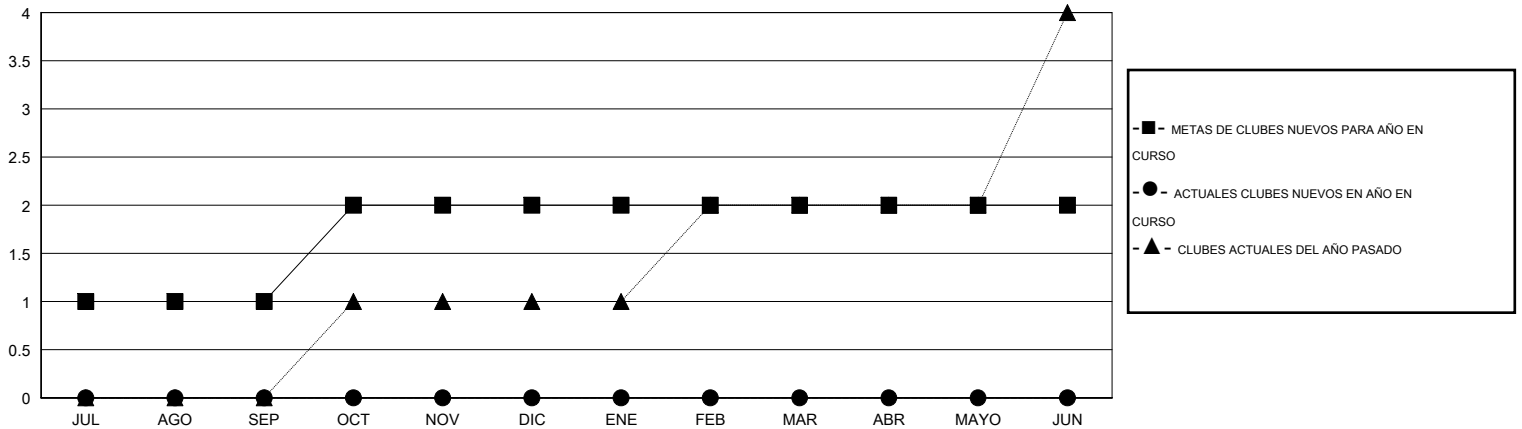

MONTHLY MEMBERSHIP PROGRESS REPORT

District O 5

Results as of: 10/31/2016

GMT: Pedro Marrello

UBICACIÓN ARGENTINA

GMT DE AE 3

Clubes					socios				
RESULTADOS DE 2016-2017					RESULTADOS DE 2016-2017				
TRIMESTRE	META DE CLUBES NUEVOS	NUEVOS CLUBES	CLUBES DADOS DE BAJA	GANANCIA/PÉRDIDA NETA	TRIMESTRE	META DE SOCIOS NUEVOS	SOCIOS FUNDADORES Y NUEVOS SOCIOS AÑADIDOS	SOCIOS DADOS DE BAJA	GANANCIA/PÉRDIDA NETA
JUL/AGO/SEP	1	0	0	0	JUL/AGO/SEP	35	21	38	-17
OCT/NOV/DIC	1	0	0	0	OCT/NOV/DIC	30	8	7	1
ENE/FEB/MAR	0	0	0	0	ENE/FEB/MAR	10	0	0	0
ABR/MAYO/JUN	0	0	0	0	ABR/MAYO/JUN	-10	0	0	0

METAS Y CIFRA ACUMULATIVA DE CLUBES NUEVOS

METAS Y CIFRA ACUMULATIVA DE SOCIOS

CLUBES DADOS DE BAJA: 0	15 CLUBS OF 51 AÑADIERON 1 O MÁS SOCIOS NUEVOS	<u>DISTRIBUCIÓN POR SEXO</u>
		MASCULINO 574 (61.85%)
		FEMENINO 354 (38.15%)
<u>SOCIOS DADOS DE BAJA</u>	CLIC AQUÍ PARA DATOS DE SALUD DE CLUB	SOCIOS EN UNIDAD FAMILIAR 246
FALLECIDOS 4		CABEZA DE FAMILIA 117
CLUB CANCELADO 0		NO ES CABEZA DE FAMILIA 129
OTRO 41		
TOTAL 45		